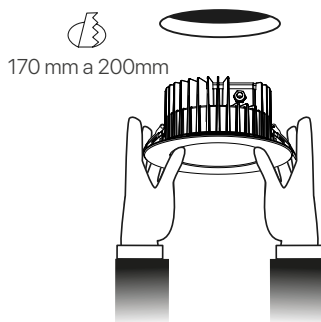

spa
ficha técnica
datasheet

ref.5551451

Nombre / Name	SPA
Referencia / Reference	5551451
Materiales / Materials	Aluminio+PMMA+Cristal / Aluminum + PMMA + Glass
Difusor / Diffuser	PMMA
Potencia / Power	36W
Temperatura de color / color temperature	4000K
Flujo luminoso / Lumens	3628lm
Dimable / Dimmable	No
Ángulo de apertura / Beam angle	90°
Ángulo de inclinación / Inclination angle	-
IP	IP65
IK	-
F.P. / P.F.	>0,9
UGR	<19
IRC / CRI	>80
Chip	PHILIPS 2835
Driver	PHILIPS CERTA
Vida media (duración) / Average life	+30.000h
Clase energética / Energy class	A+
Aislamiento eléctrico / Electrical isolation	Clase II
Colores / Colors	Blanco / White
Medida exterior / Product size	Ø220mm x 100mm
Medida decorte / Cutting size	Ø170mm a Ø200mm
Protección contra Sobretensiones / Surge protection	2kV
Tª (ambiente/trabajo) / Tª (environment/work)	-20°C ~ +45°C
Input	AC220 ~ 240V
Output	DC30-42V
Frecuencia / Frequency	50/60Hz
Peso / Weight	1,53kg
Certificados / Certificates	CE, RoHS
Garantía / Warranty	2 años/ 2 years