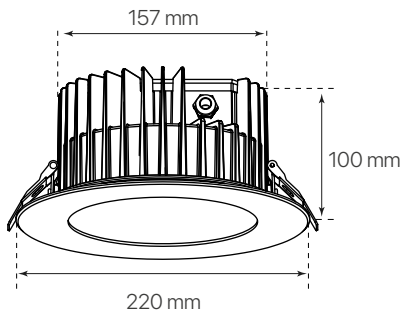

spa
ficha técnica
datasheet

ref.5551451

Nombre / Name	SPA
Referencia / Reference	5551451
Materiales / Materials	Aluminio+PMMA+Cristal / Aluminum + PMMA + Glass
Difusor / Diffuser	PMMA
Potencia / Power	36W
Temperatura de color / color temperature	4000K
Flujo luminoso / Lumens	3628lm
Dimable / Dimmable	No
Ángulo de apertura / Beam angle	90°
Ángulo de inclinación / Inclination angle	-
IP	IP65
IK	-
F.P. / P.F.	>0,9
UGR	<19
IRC / CRI	>80
Chip	PHILIPS 2835
Driver	PHILIPS CERTA
Vida media (duración) / Average life	+30.000h
Clase energética / Energy class	A+
Aislamiento eléctrico / Electrical isolation	Clase II
Colores / Colors	Blanco / White
Medida exterior / Product size	Ø220mm x 100mm
Medida decorte / Cutting size	Ø170mm a Ø200mm
Protección contra Sobretensiones / Surge protection	2kV
Tª (ambiente/trabajo) / Tª (environment/work)	-20°C ~ +45°C
Input	AC220 ~ 240V
Output	DC30-42V
Frecuencia / Frequency	50/60Hz
Peso / Weight	1,53kg
Certificados / Certificates	CE, RoHS
Garantía / Warranty	2 años/ 2 years