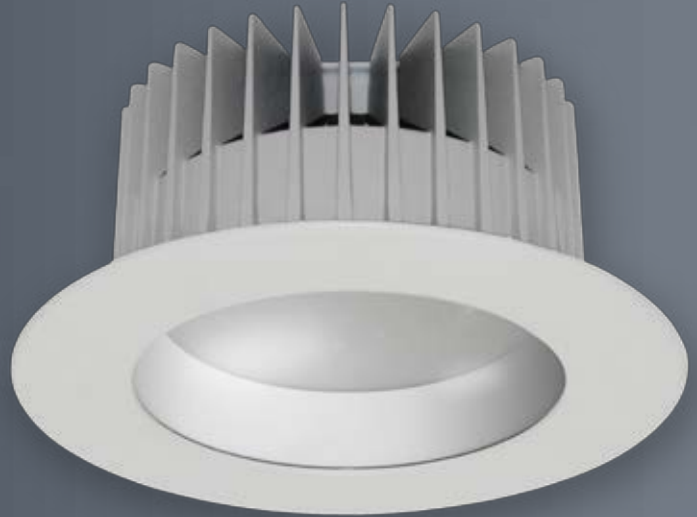

spa
ficha técnica
datasheet

ref.5551451

Nombre / Name	SPA
Referencia / Reference	5551451
Materiales / Materials	Aluminio+PMMA+Cristal / Aluminum + PMMA + Glass
Difusor / Diffuser	PMMA
Potencia / Power	36W
Temperatura de color / color temperature	4000K
Flujo luminoso / Lumens	3628lm
Dimable / Dimmable	No
Ángulo de apertura / Beam angle	90°
Ángulo de inclinación / Inclination angle	-
IP	IP65
IK	-
F.P. / P.F.	>0,9
UGR	<19
IRC / CRI	>80
Chip	PHILIPS 2835
Driver	PHILIPS CERTA
Vida media (duración) / Average life	+30.000h
Clase energética / Energy class	A+
Aislamiento eléctrico / Electrical isolation	Clase II
Colores / Colors	Blanco / White
Medida exterior / Product size	Ø220mm x 100mm
Medida decorte / Cutting size	Ø170mm a Ø200mm
Protección contra Sobretensiones / Surge protection	2kV
Tª (ambiente/trabajo) / Tª (environment/work)	-20°C ~ +45°C
Input	AC220 ~ 240V
Output	DC30-42V
Frecuencia / Frequency	50/60Hz
Peso / Weight	1,53kg
Certificados / Certificates	CE, RoHS
Garantía / Warranty	2 años/ 2 years